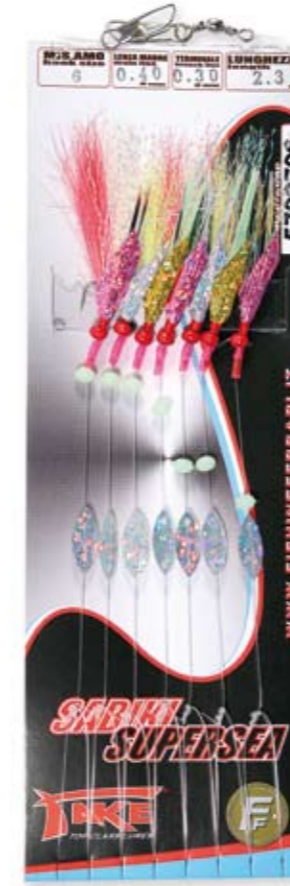

(Min. q.ty 20 bags)

SABIKI SUPERSEA

Main line ø 0,40 mm - cm. 270 - Branch line ø 0,30 mm - cm 12

**10 Ami Nichelati**  
10 Nicked Hooks  
10 HAMEÇONS NICHELÉS  
10 ANZUELOS NIQUELADOS

CODE	HOOK SIZE	FISH SIZE
5702304	4	5 cm
5702306	6	4
5702308	8	4

(Min. q.ty 20 bags)

Main line ø 0,40 mm - cm. 230 - Branch line ø 0,30 mm - cm 12

**7 Ami Dorati**  
7 Golden Hooks  
7 HAMEÇONS DORÉS  
7 ANZUELOS DORADOS

CODE	HOOK SIZE	FISH SIZE
5702404	4	4 cm
5702406	6	4
5702408	8	4

(Min. q.ty 20 bags)

Main line ø 0,40 mm - cm. 230 - Branch line ø 0,30 mm - cm 13

**7 Ami Nichelati**  
7 Nicked Hooks  
7 HAMEÇONS NICHELÉS  
7 ANZUELOS NIQUELADOS

CODE	HOOK SIZE	FISH SIZE
5702704	4	5,5 cm
5702706	6	5,5
5702708	8	5

(Min. q.ty 20 bags)

Main line ø 0,35 mm - cm. 230 - Branch line ø 0,25 mm - cm 15

**7 Ami Nichelati**  
7 Nicked Hooks  
7 HAMEÇONS NICHELÉS  
7 ANZUELOS NIQUELADOS

CODE	HOOK SIZE	FISH SIZE
5702806	6	5,5 cm
5702808	8	5